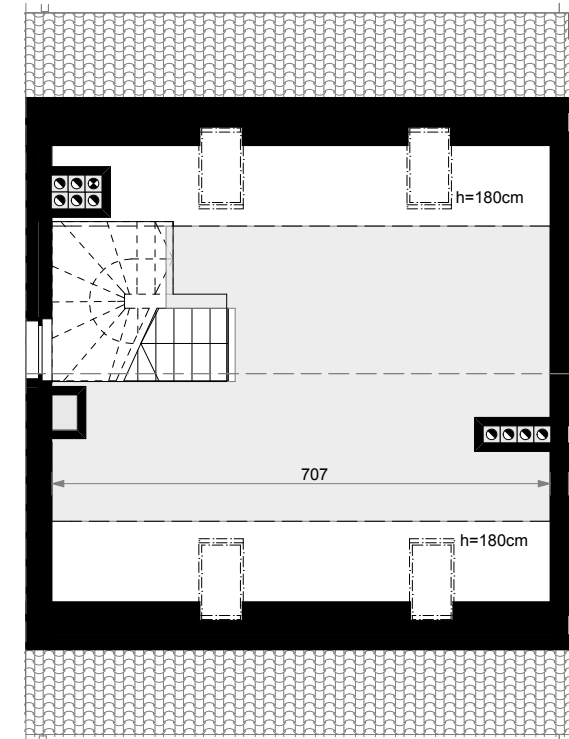

PARTER

01	Wiatrołap	3,59
02	Pom. pomocnicze	2,02
03	Komunikacja	6,78
04	WC	1,17
05	Salon + aneks kuch.	29,34
12	Garaż	16,17

PIĘTRO

06	Komunikacja	5,72
07	Sypialnia	12,44
08	Sypialnia	14,45
09	Łazienka	8,54
10	Sypialnia	11,44
11	Garderoba	5,00

PODDASZE

13	Poddasze użytkowe	24,02
----	-------------------	-------

Powierzchnia łączna: 140,68 m²

Powierzchnia ogrodu: 130 m²

Powierzchnia działki: 229,80 m²