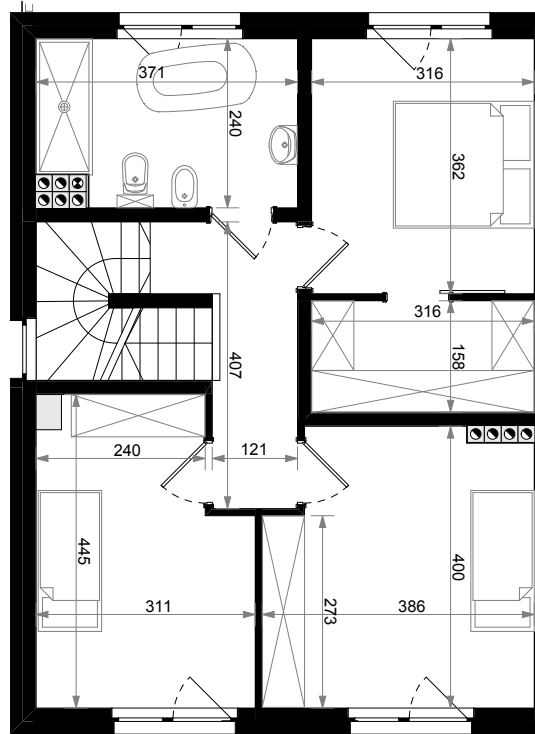

DOMY
WYSOKA

A27

Budus-Developer
Biuro sprzedaży mieszkań

ul. Ślężna 86 Wrocław
tel. 71 337 12 05
developer@budus.pl

www.domy-wysoka.pl
 fb.com/domywysoka

PARTER

PIĘTRO

PODDASZE

PARTER

01	Wiatrołap	3,59
02	Pom. pomocnicze	2,02
03	Komunikacja	6,78
04	WC	1,17
05	Salon + aneks kuch.	29,34
12	Garaż	16,17

PIĘTRO

06	Komunikacja	5,72
07	Sypialnia	12,44
08	Sypialnia	14,45
09	Łazienka	8,54
10	Sypialnia	11,44
11	Garderoba	5,00

PODDASZE

13	Poddasze użytkowe	24,02

Powierzchnia łączna: 140,68 m²

Powierzchnia ogrodu: 130 m²

Powierzchnia działki: 229,80 m²