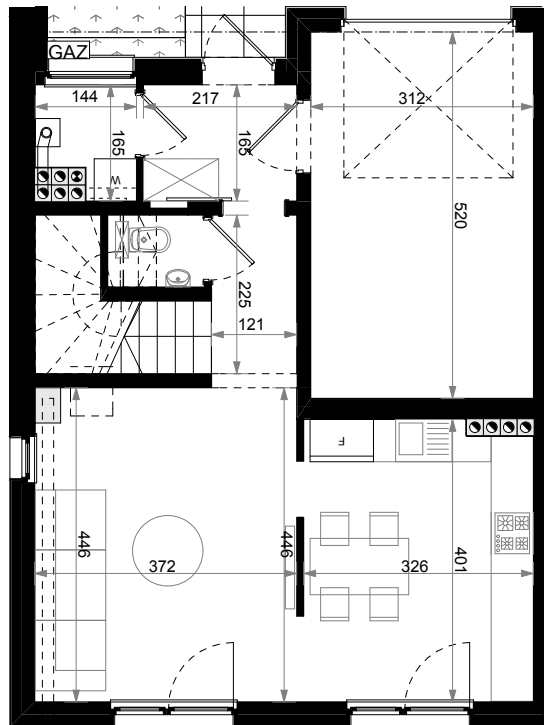

DOMY
WYSOKA

A27

Budus-Developer
Biuro sprzedaży mieszkań

ul. Ślężna 86 Wrocław
tel. 71 337 12 05
developer@budus.pl

www.domy-wysoka.pl
 fb.com/domywysoka

PARTER